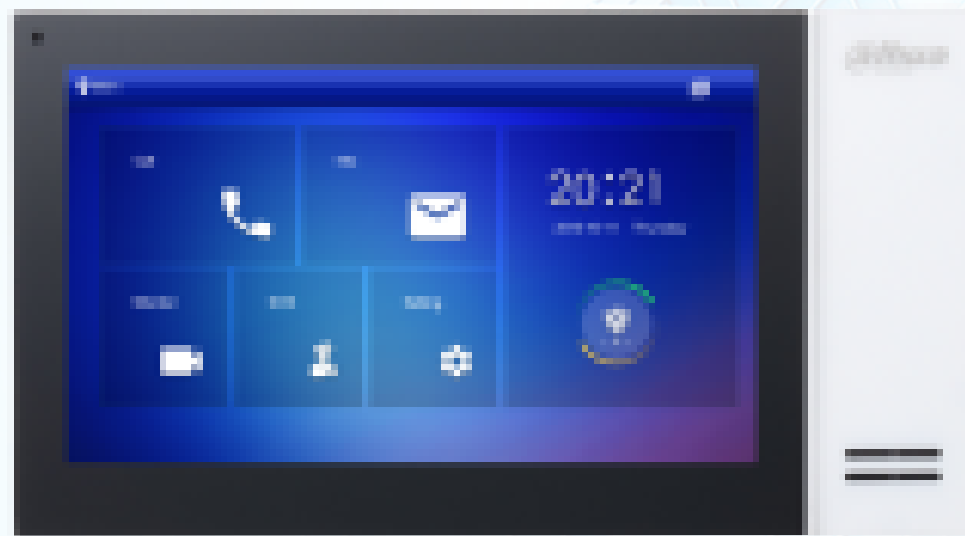

HD FULL
1080p

Visualización
en vivo

Comunicación
bidireccional

Control
por voz

IP65

Ranura para
tarjeta microSD™

Hágalo usted mismo
fácil de instalar

Detección
de movimiento

Visión
nocturna

Conectividad
inalámbrica

Accesibilidad
a la nube

Características sistema IP

VTH2 Series | DHI-VTH2421FW-P/DHI-VTH2421FB-P

DHI-VTH2421FW-P/DHI-VTH2421FB-P

Digital VTH

Referencia: MON851

- 7" TFT Capacitive touch screen, 1024 x 600
- IPC surveillance
- Alarm integration
- High performance & Cost-effective
- Embedded 8GB SD card
- Support standard PoE

DHI-VT02211G-P

IP Villa Door Station