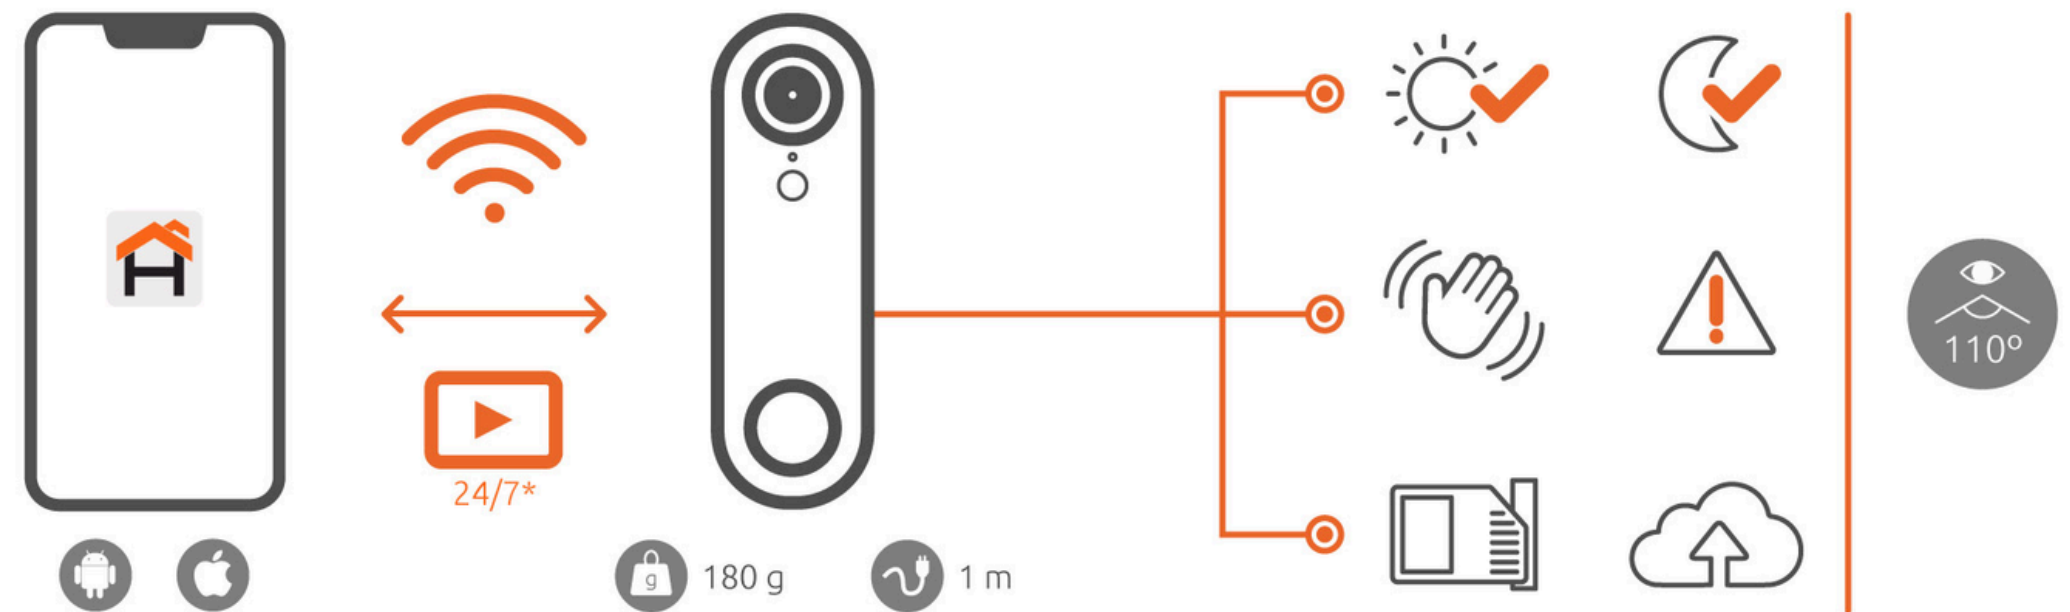

cecomsa[®]

Sistemas de intercom

HIKVISION[®]

alhua
TECHNOLOGY

Sistema IP

- **Uso de protocolos de comunicación.**
- **Acceso remoto.**
- **Control.**
- **Eficiencia.**
- **Calidad.**
- **Detención oportuna de fallas.**
- **Integración.**
- **Funcionalidades.**

Dispositivo Wifi

- **Conexión inalámbrica(no requiere cables).**
- **Acceso remoto.**
- **Almacenamiento en la Nube.**
- **Comunicación bidireccional.**
- **Integración.**

Características

Dispositivo Wifi

HD FULL
1080p

Visualización
en vivo

Comunicación
bidireccional

Control
por voz

IP65

Ranura para
tarjeta microSD™

Hágalo usted mismo
fácil de instalar

Detección
de movimiento