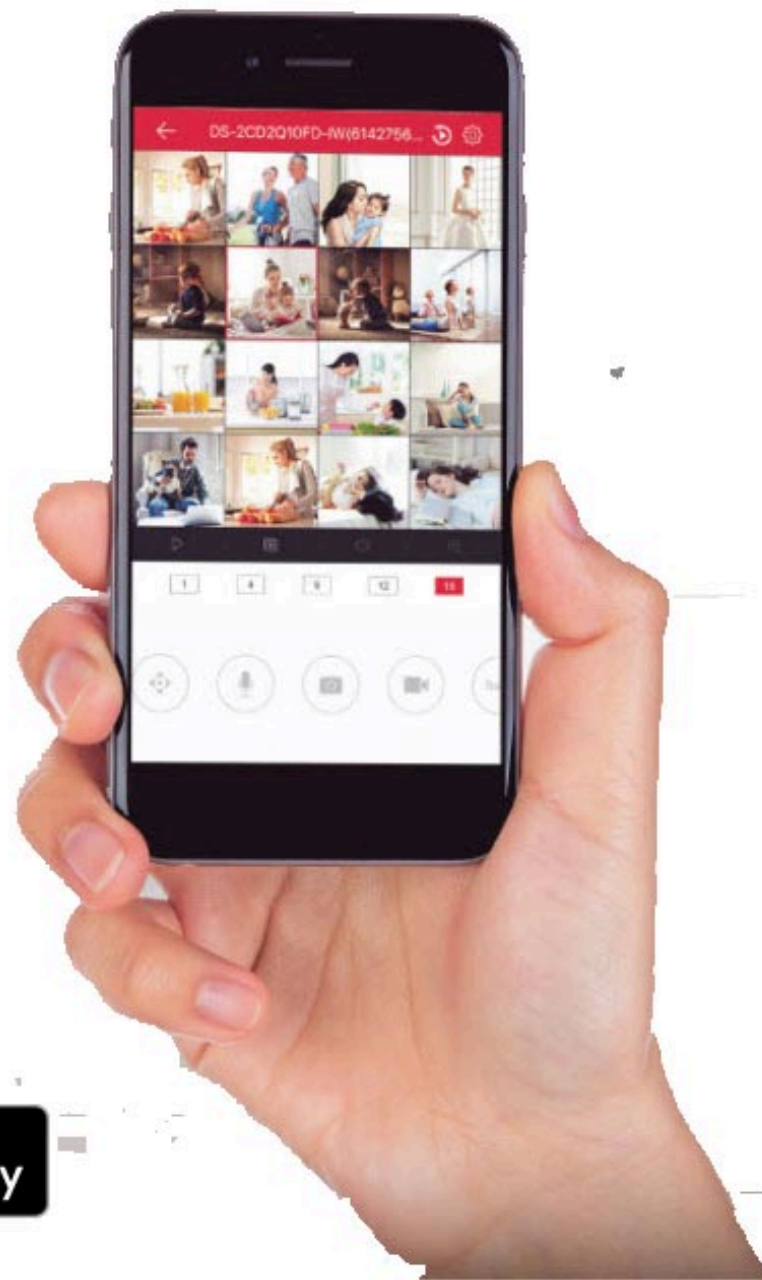

Referencia: KIT2198

Hik-Connect
HIKVISION HQ 3.0