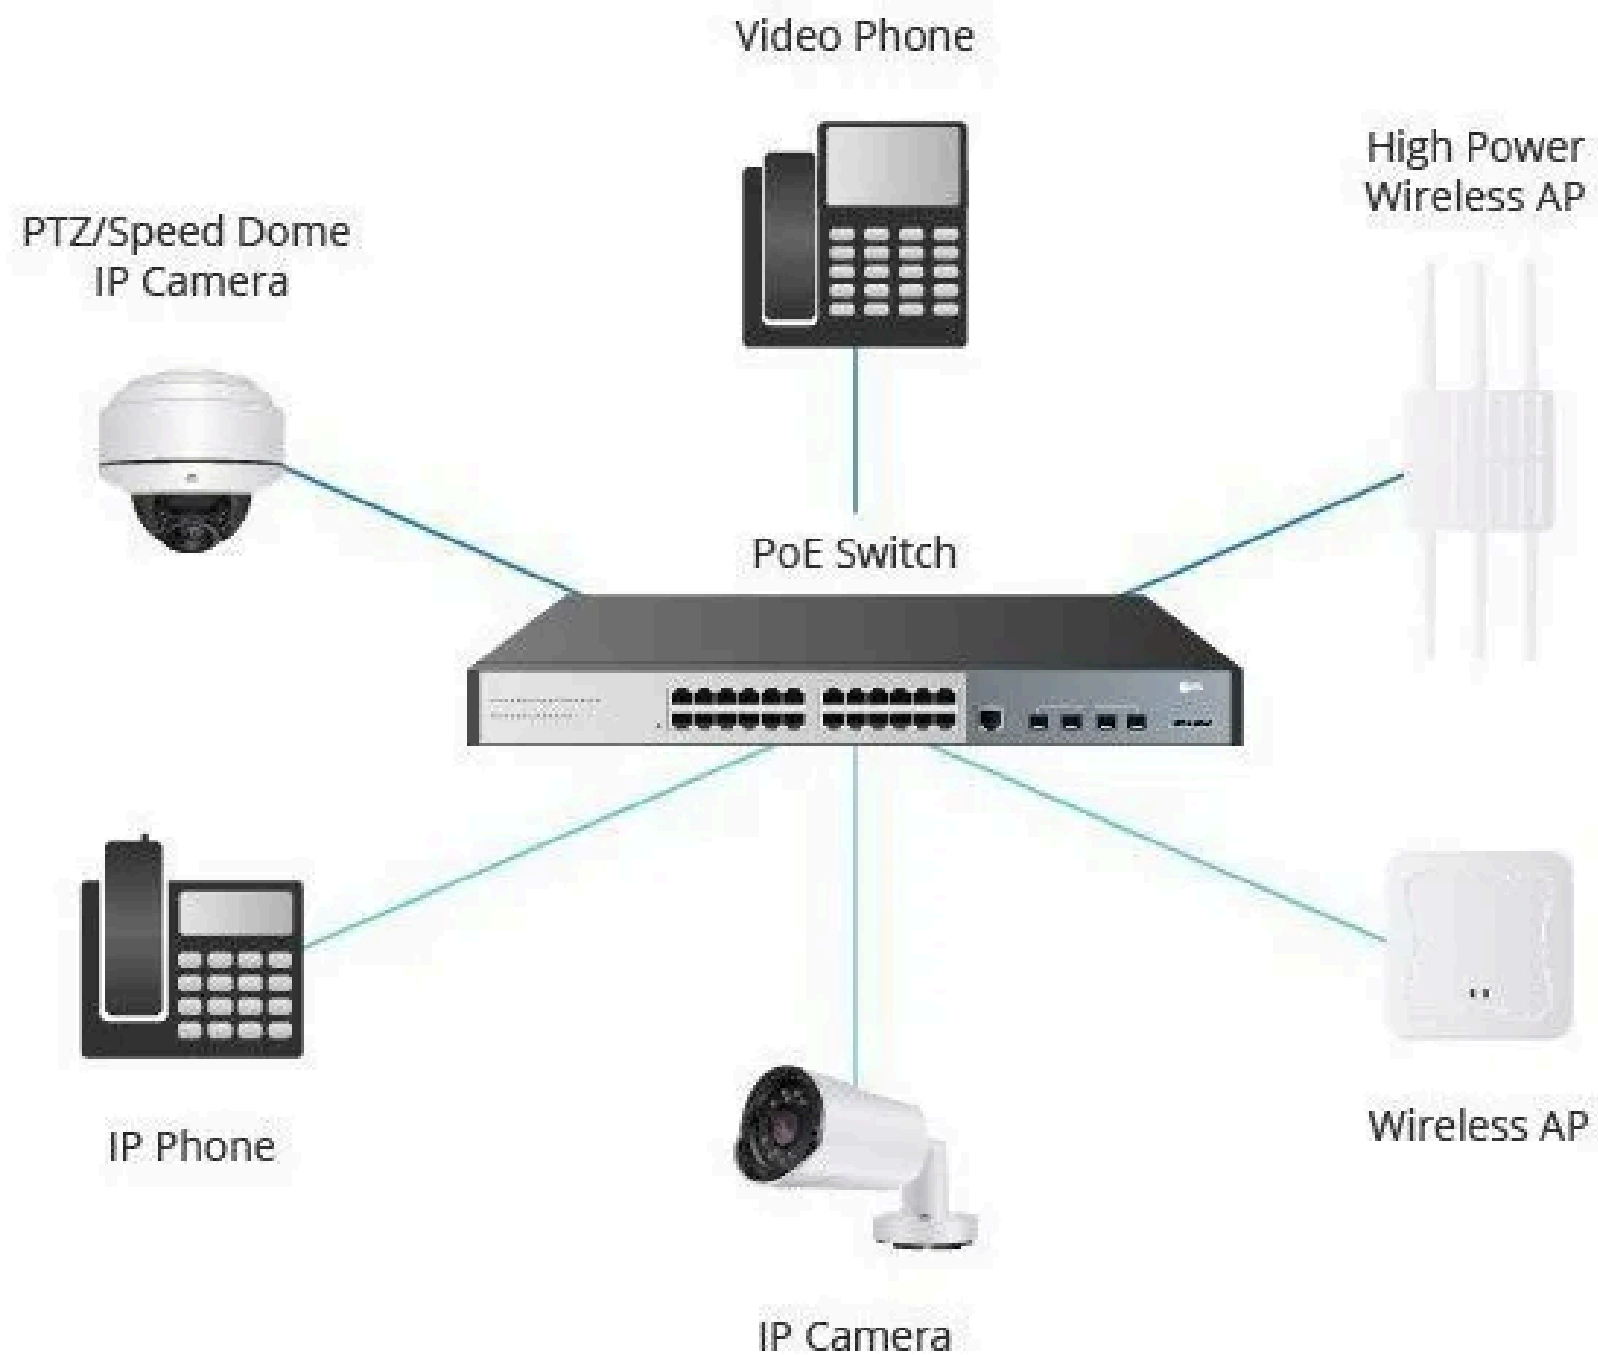

Interfaz

Puerto de red	4 puertos Ethernet (10/100/1000 Mbps)
RS232	Reservado
RS485	Reservado
Puerto USB	Panel frontal: 2 USB 3.0, Panel trasero: 2 USB 3.0 Panel integrado: 1 USB 2.0
HDMI	2 HDMI, uno como configuración de red, otro como reserva
VGA	1 VGA, como configuración de red
Instalación del disco duro	1 disco duro de 1 T integrado (2,5") para el sistema Soporta 3 discos duros (2,5") para almacenamiento de video y fotos

Audio Opcional

Inalámbricas

Wifi

Interior/Exterior
90 Grados

Audio Integrado

Tecnología Poe (Cámaras IP)

Concepto

Proporciona energía a la cámara a través del NVR o de un SWITCH de red que tenga como característica esta tecnología con el mismo cable sin necesidad de agregar fuentes de energía adicional.