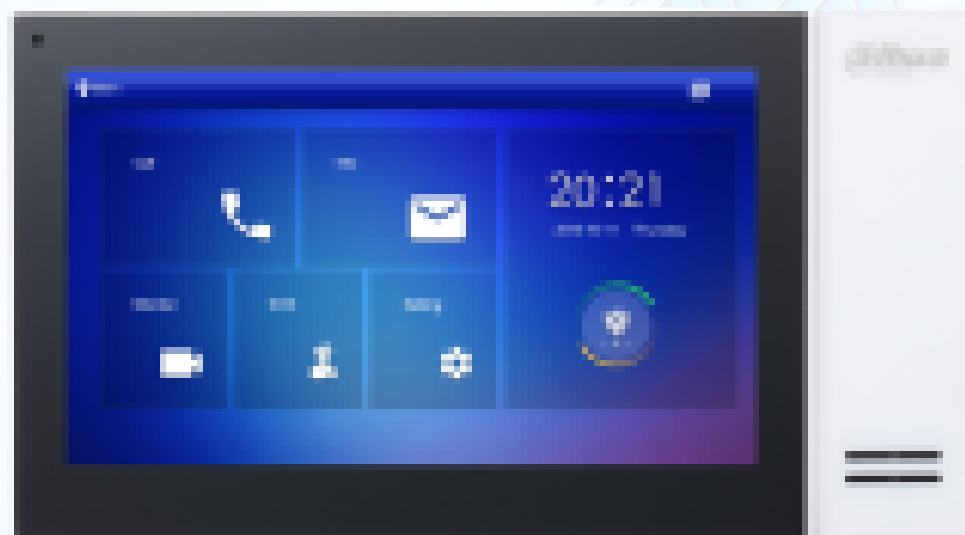

DHI-VTH2421FW-P/DHI-VTH2421FB-P

Digital VTH

Referencia: MON851

- 7" TFT Capacitive touch screen, 1024 x 600
- IPC surveillance
- Alarm integration
- High performance & Cost-effective
- Embedded 8GB SD card
- Support standard PoE