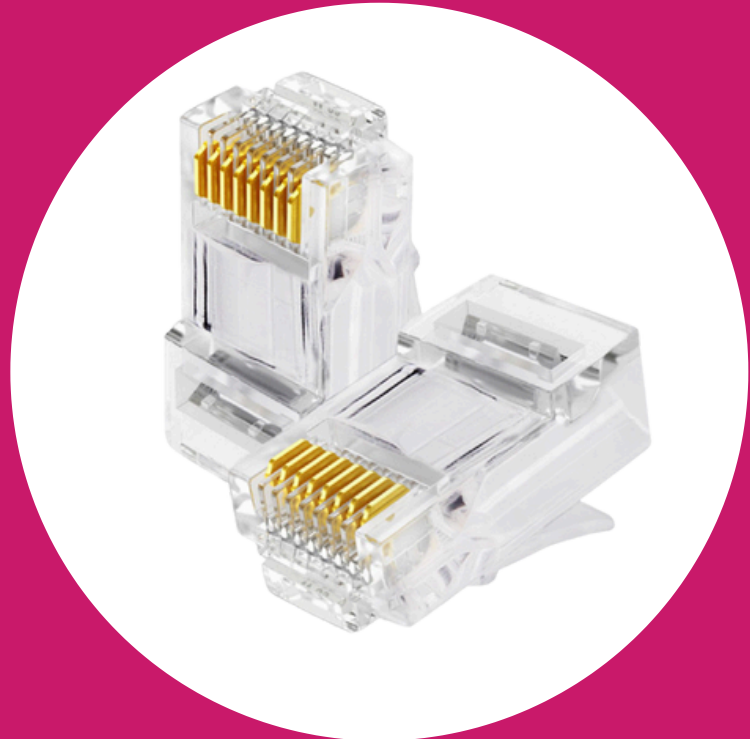

Accesorios Para Cámaras Ip

RJ45