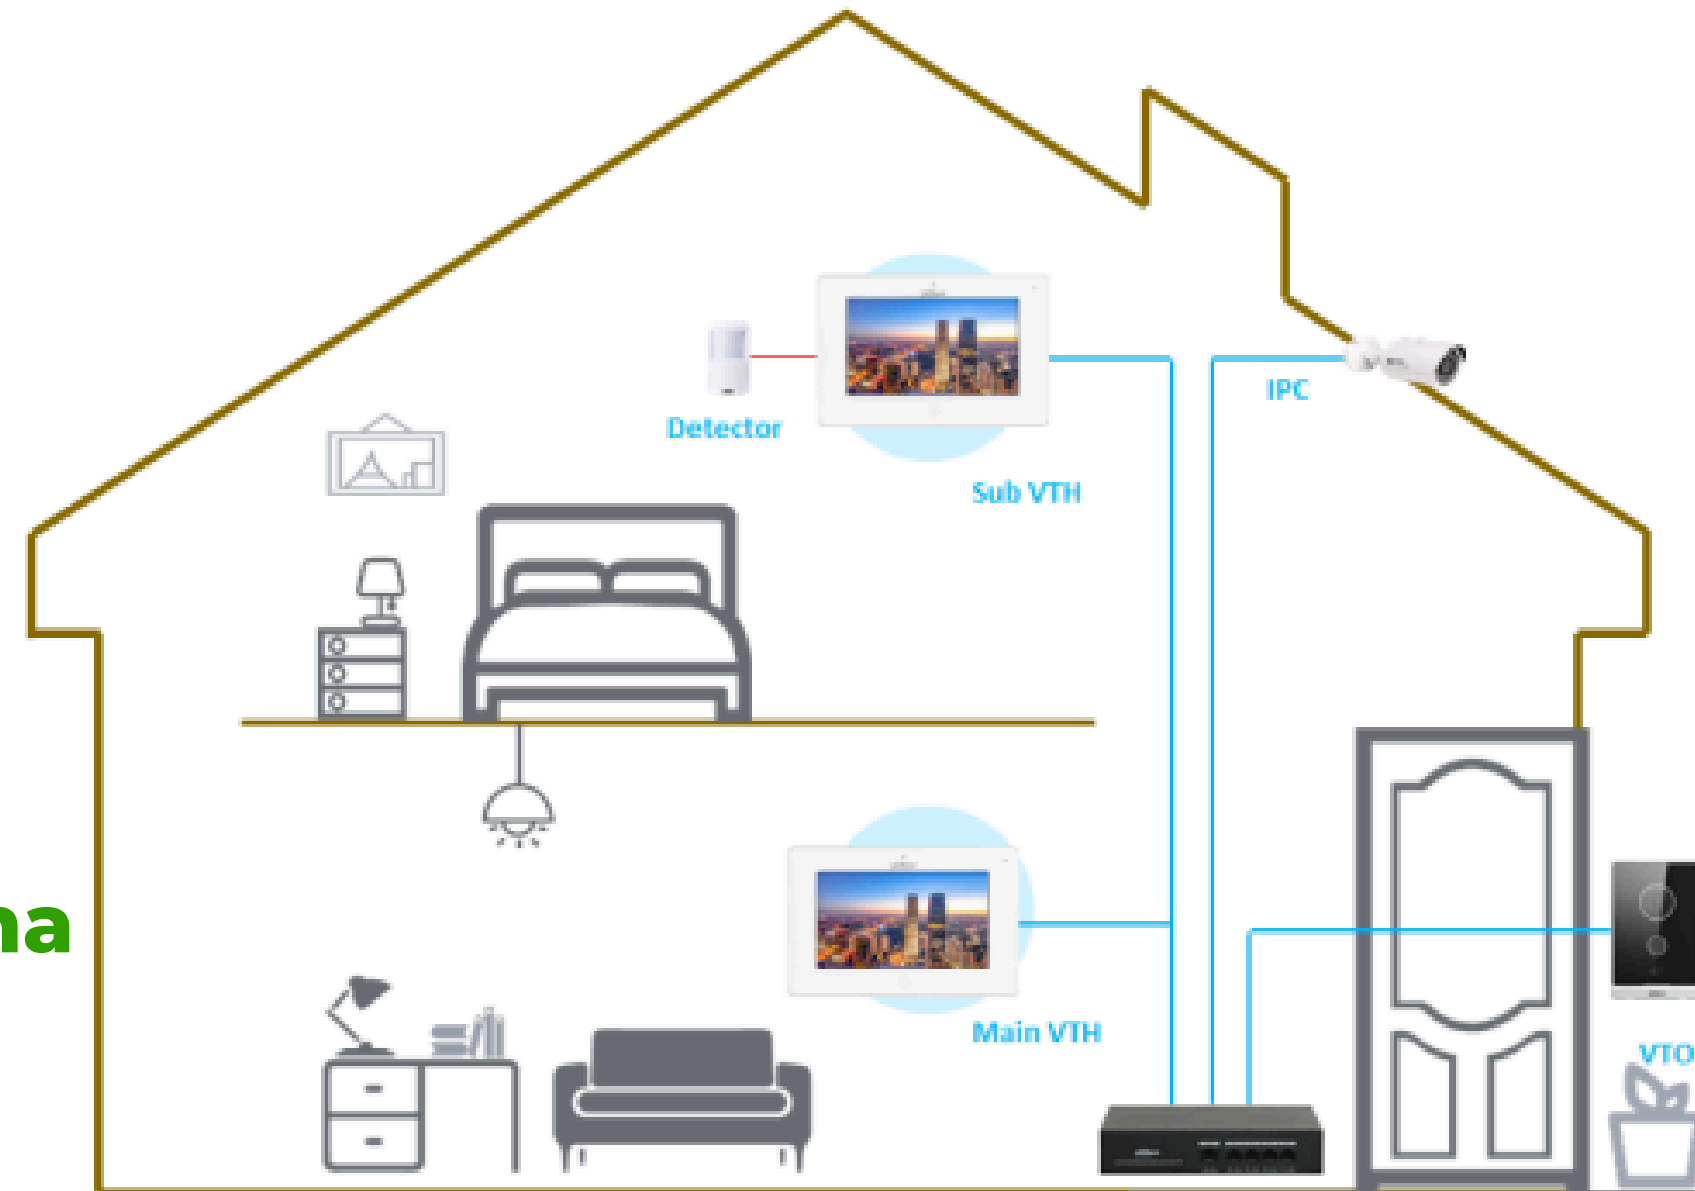

cecomsa[®]

Sistemas de intercom

HIKVISION[®]

alhua
TECHNOLOGY

Sistema IP

- **Uso de protocolos de comunicación.**
- **Acceso remoto.**
- **Control.**
- **Eficiencia.**
- **Calidad.**
- **Detención oportuna de fallas.**
- **Integración.**
- **Funcionalidades.**

Dispositivo Wifi

- **Conexión inalámbrica(no requiere cables).**
- **Acceso remoto.**
- **Almacenamiento en la Nube.**
- **Comunicación bidireccional.**
- **Integración.**

Características

Dispositivo Wifi

HD FULL
1080p

Visualización
en vivo

Comunicación
bidireccional

Control
por voz

IP65

Ranura para
tarjeta microSD™

Hágalo usted mismo
fácil de instalar

Detección
de movimiento