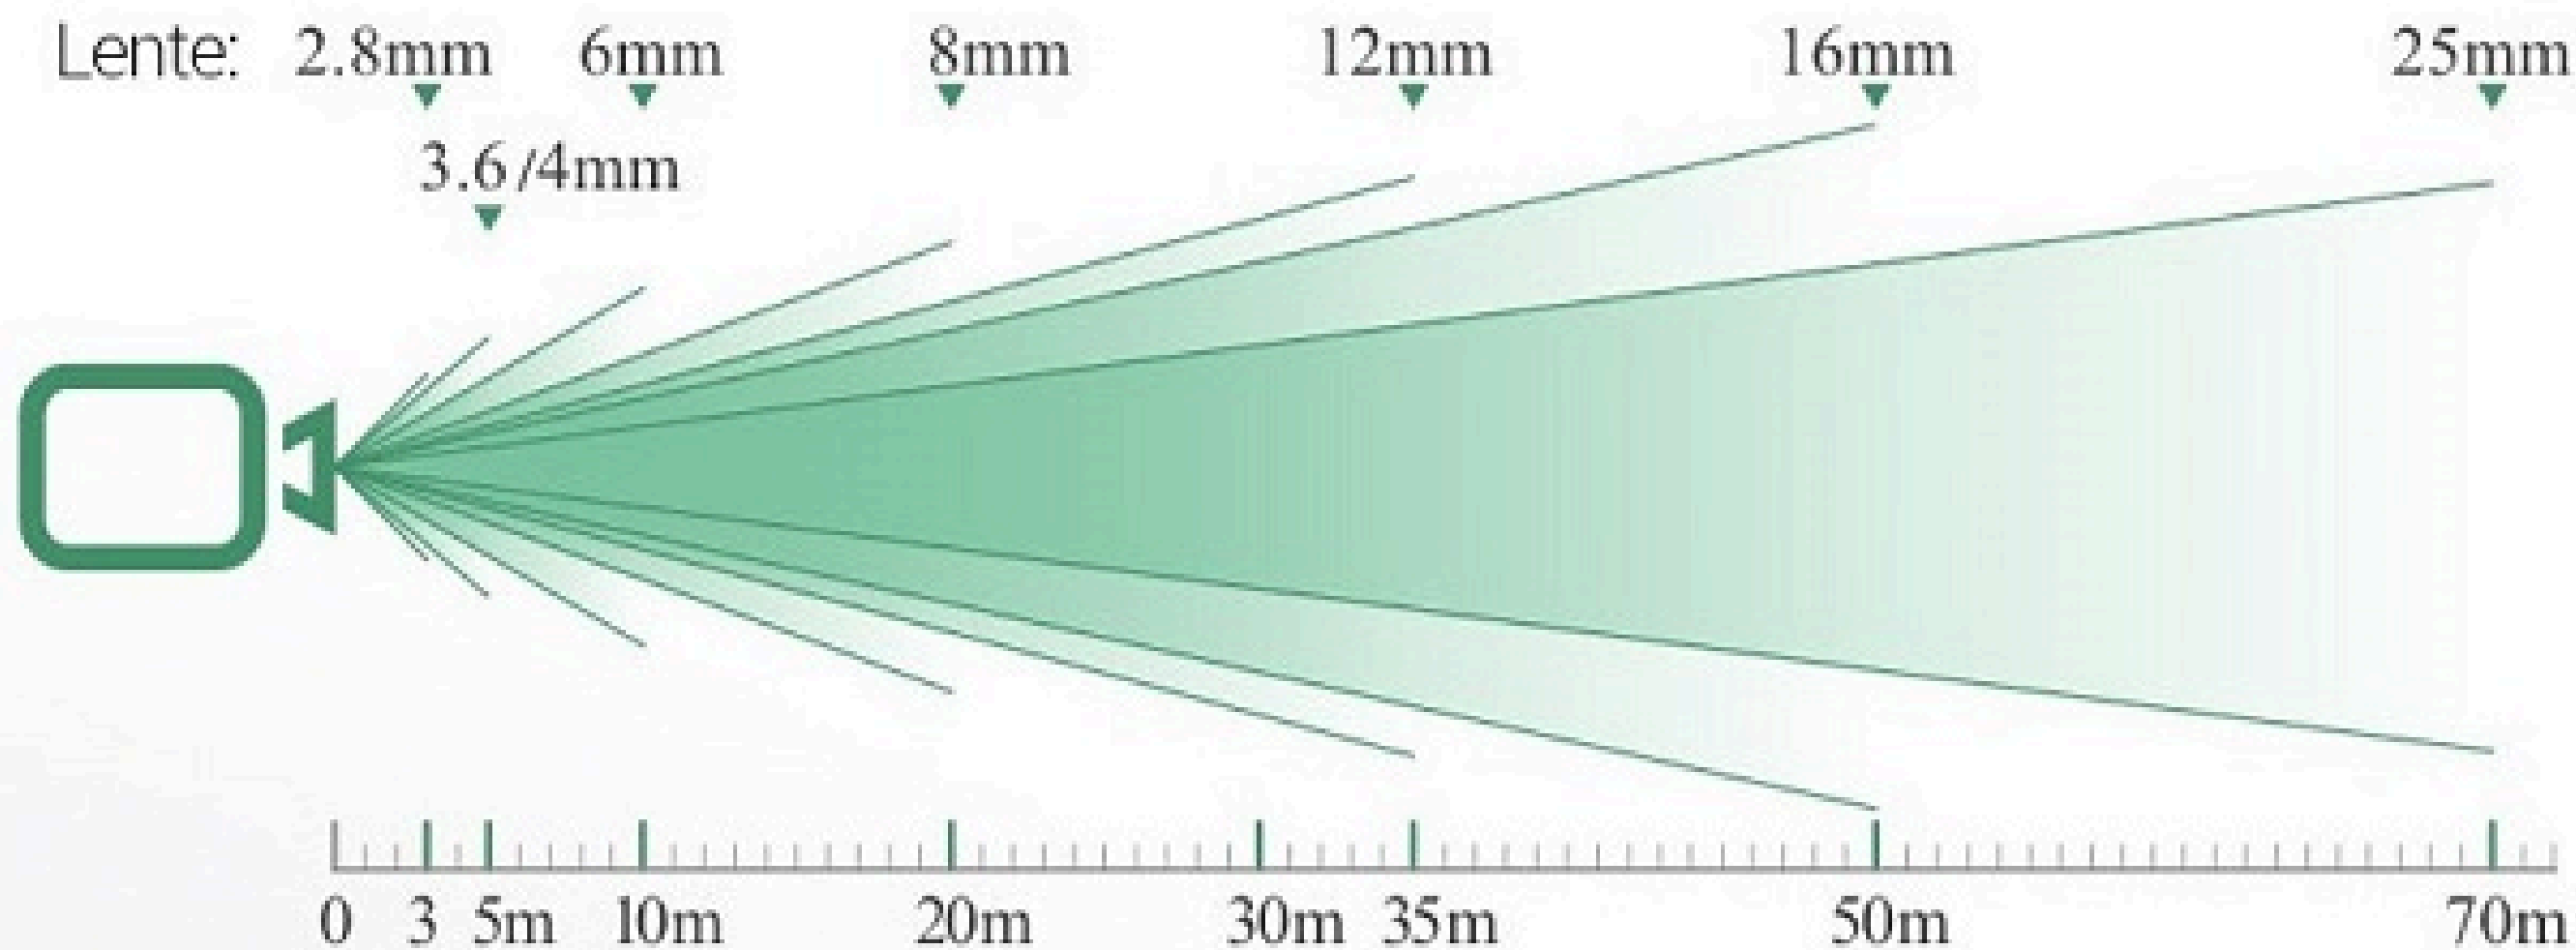

ORGANIZADOR

Tipos de Lentes Cámaras

Lente

Varifocal

Lentes se gradúa manual o motorizado para obtener un mejor angulo de visión
2.8MM hasta 12MM

Fijo

Lento no se gradúa
2.8MM hasta 12MM

Fish Eyes

Lente con angulo 360 Grados

Led

Para visión nocturna
Desde 1M hasta 80M

Distancia focal

Esquema para elegir lente según distancia

¿Que lente elegir?

Lente	2.8mm	3.6 /4mm	6mm	8mm	12mm	16mm	25mm
Angulo visión	90°	80°	60°	40°	30°	25°	15°
Distancia visión	0~3m	0~5m	5~10m	10~20m	20~35m	30~50m	50~70m